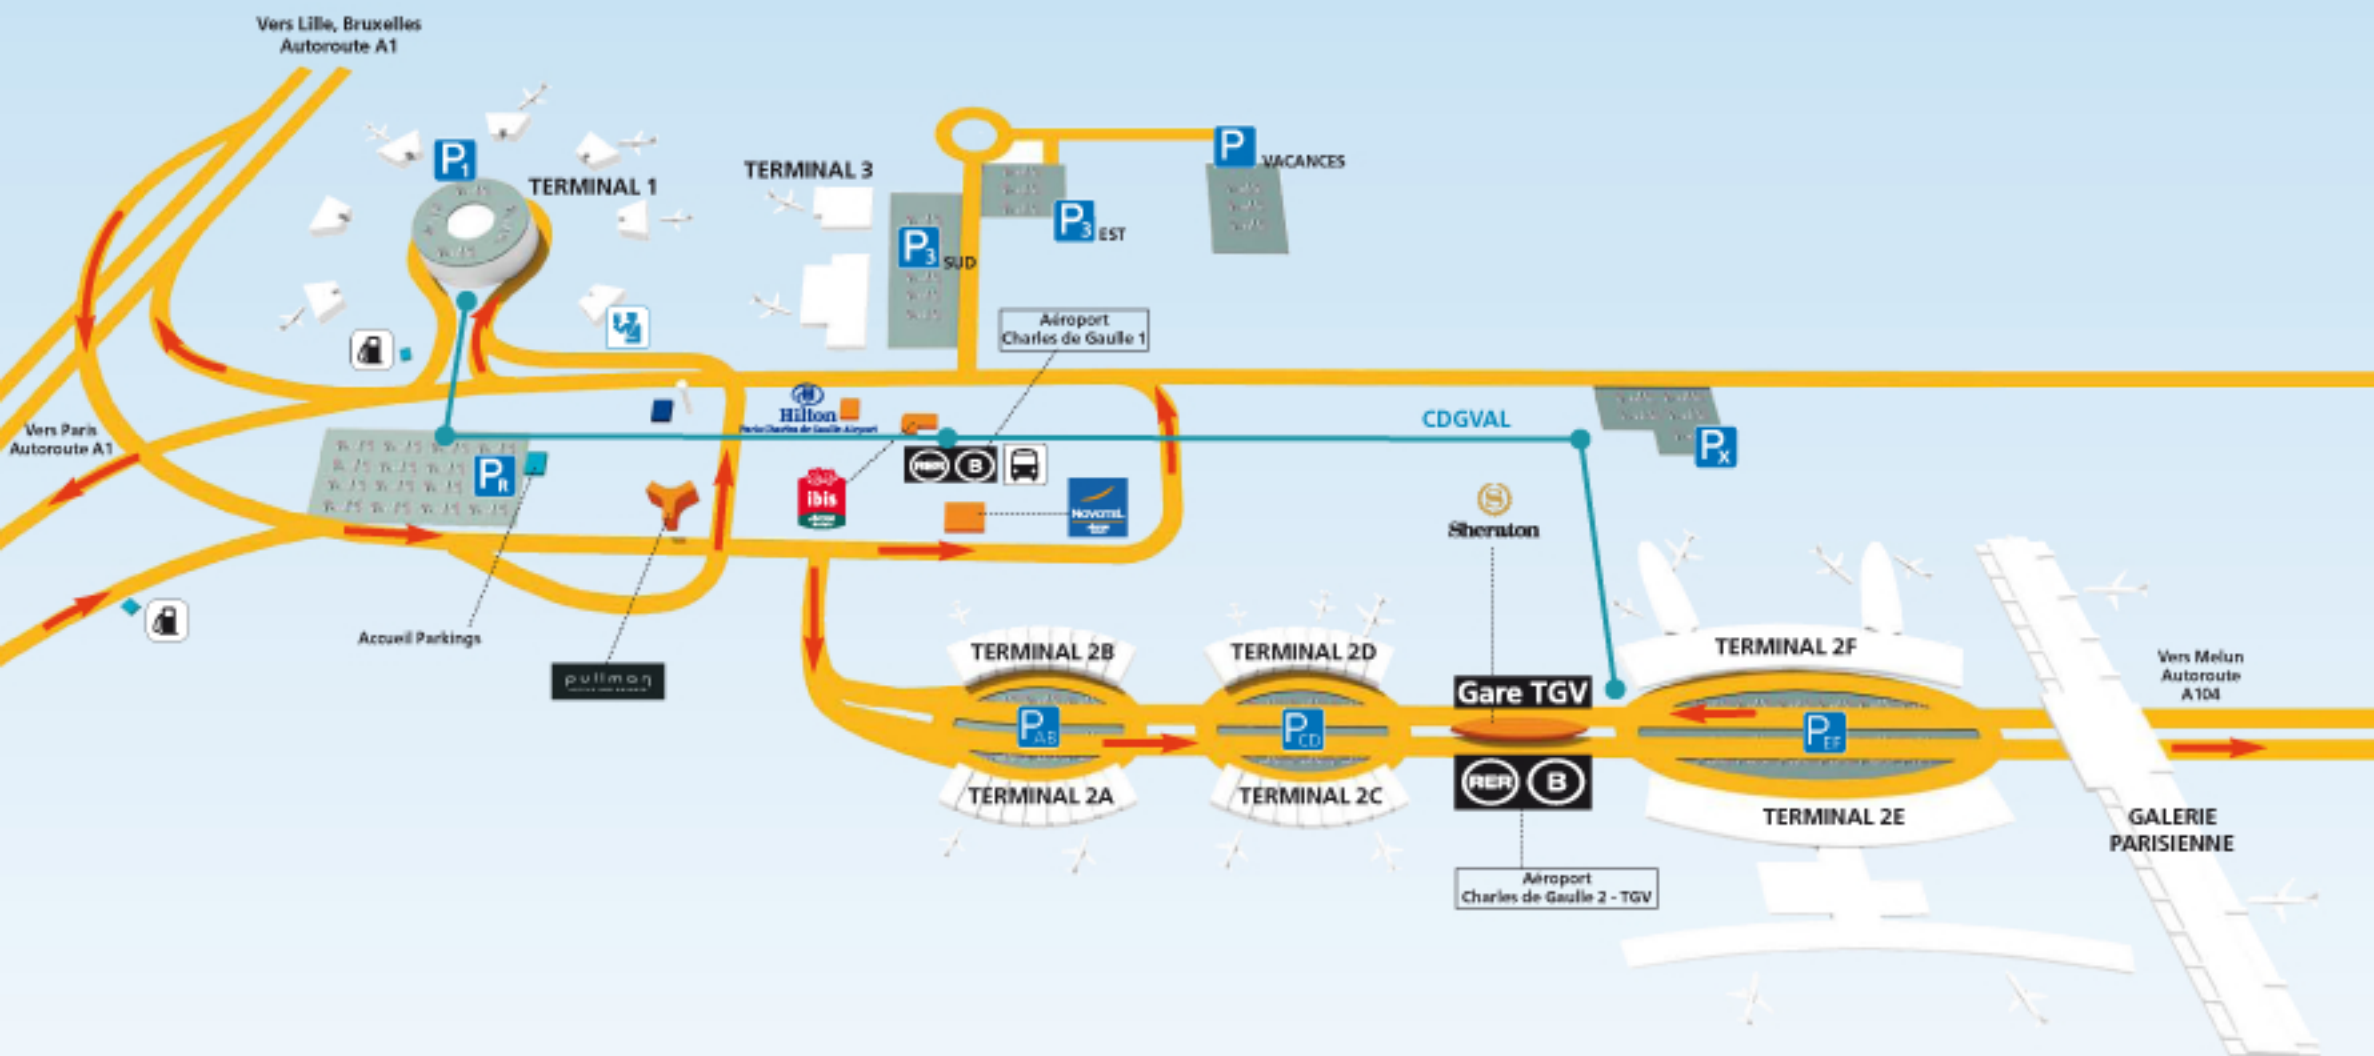

# ▶ Aéroport Paris-Charles de Gaulle

Repérez-vous en un clin d'œil.

Parkings des terminaux

Parkings à forfaits

Station-service

Police & Gendarmerie

Gare routière

Gare TGV / RER

Hôtel Hilton  
☎ 01 45 19 77 77

Hôtel Ibis  
☎ 01 49 19 19 20

Hôtel Novotel  
☎ 01 49 19 27 27

Hôtel Pullman  
☎ 01 49 19 29 29

Hôtel Sheraton  
☎ 01 49 19 70 70

**CDGVAL**, métro automatique gratuit, fonctionne **24h/24** et **7j/7** entre les terminaux, les parkings et les gares.